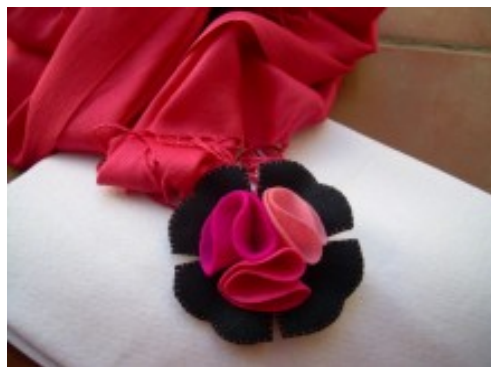

Autumn Flowers '2

Wikishine - 29/09/2010

Descripci3n del producto:

Â

-Broche de fieltro.

-Color: negro, rosas.

-Forma de flor, con pétalos voluminosos.

-Cierre de seguridad, tipo broche.

-Incluye bolsa de Wikishine felt.

Â

Materiales:

-Cierre broche.

-Fieltro.

-Hilo.

Â

Medidas del broche:

-10x10cm.

Y si quieres lo quieres de otro tamaño dino cual.

¡Lo hacemos a tu medida!

Â

Â