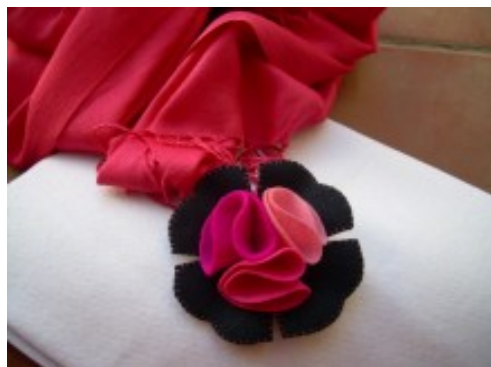

# Autumn Flowers '2

Wikishine - 29/09/2010

Descripción del producto:

Â

-Broche de fieltro.

-Color: negro, rosas.

-Forma de flor, con pétalos voluminosos.

-Cierre de seguridad, tipo broche.

-Incluye bolsa de Wikishine felt.

Â

Materiales:

-Cierre broche.

-Fieltro.

-Hilo.

Â

Medidas del broche:

-10x10cm.

Y si quieres lo quieres de otro tamaño dino cual.

¡Lo hacemos a tu medida!

Â

Â