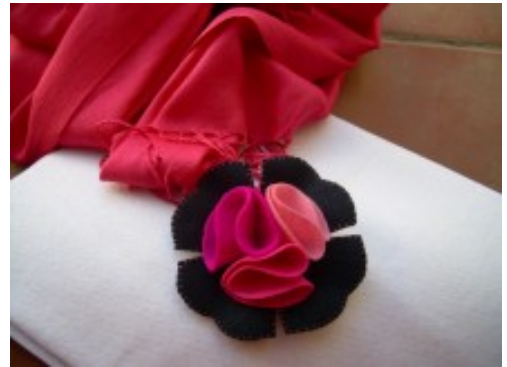

Autumn Flowers '2

Wikishine - 29/09/2010

Descripci3n del producto:

Â

-Broche de fieltro.

-Color: negro, rosas.

-Forma de flor, con pétalos voluminosos.

-Cierre de seguridad, tipo broche.

-Incluye bolsa de Wikishine felt.

Â

Materiales:

-Cierre broche.

-Fieltro.

-Hilo.

Â

Medidas del broche: