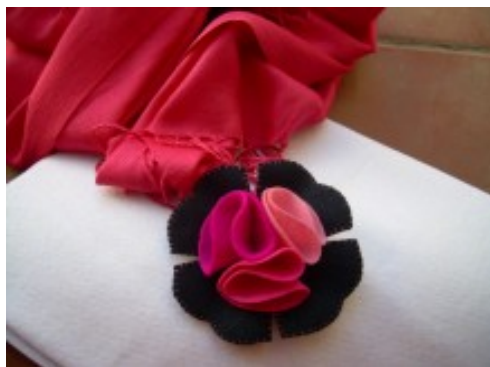

Autumn Flowers '2

Wikishine - 29/09/2010

Descripción del producto:

Â

-Broche de fieltro.

-Color: negro, rosas.

-Forma de flor, con pétalos voluminosos.

-Cierre de seguridad, tipo broche.

-Incluye bolsa de Wikishine felt.

Â

Materiales:

-Cierre broche.

-Fieltro.

-Hilo.

Â

Medidas del broche:

-10x10cm.

Y si quieres lo quieres de otro tamaño dino cual.

¡Lo hacemos a tu medida!

Â

Â