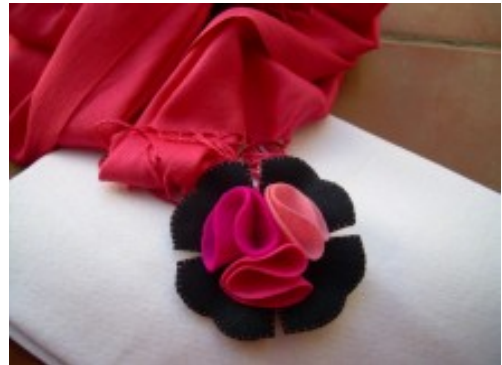

# Autumn Flowers '2

Wikishine - 29/09/2010

Descripci3n del producto:

Â

-Broche de fieltro.

-Color: negro, rosas.

-Forma de flor, con pétalos voluminosos.

-Cierre de seguridad, tipo broche.

-Incluye bolsa de Wikishine felt.

Â

Materiales:

-Cierre broche.

-Fieltro.

-Hilo.

Â

Medidas del broche: