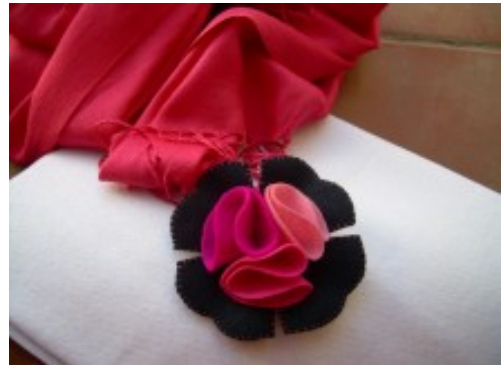

Autumn Flowers '2

Wikishine - 29/09/2010

Descripci3n del producto:

Â

-Broche de fieltro.

-Color: negro, rosas.

-Forma de flor, con pétalos voluminosos.

-Cierre de seguridad, tipo broche.

-Incluye bolsa de Wikishine felt.

Â

Materiales:

-Cierre broche.

-Fieltro.

-Hilo.

Â

Medidas del broche: